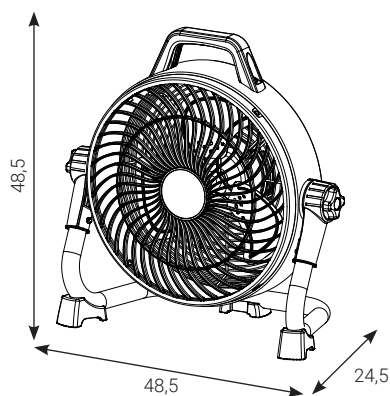

DIMENSIONS & POIDS

Dimensions en cm

POIGNÉES POUR GÉRER FACILEMENT L'ORIENTATION

Possibilité d'utiliser le ventilateur dans différentes configurations

CARACTÉRISTIQUES TECHNIQUES

	Unité	VOB 30
∅ Ventilateur	cm	30
Débit d'air maxi	m ³ /h	1 614
Puissance électrique	W	33
Autonomie	-	Vitesse minimale : 24 h Vitesse maximale : 5 h
Batterie	-	18 V - 2 600 mAh
Alimentation	-	22.0 V == 1,5 A
Niveau sonore	dBa	58
Poids net	kg	4,1
Code		211 2035