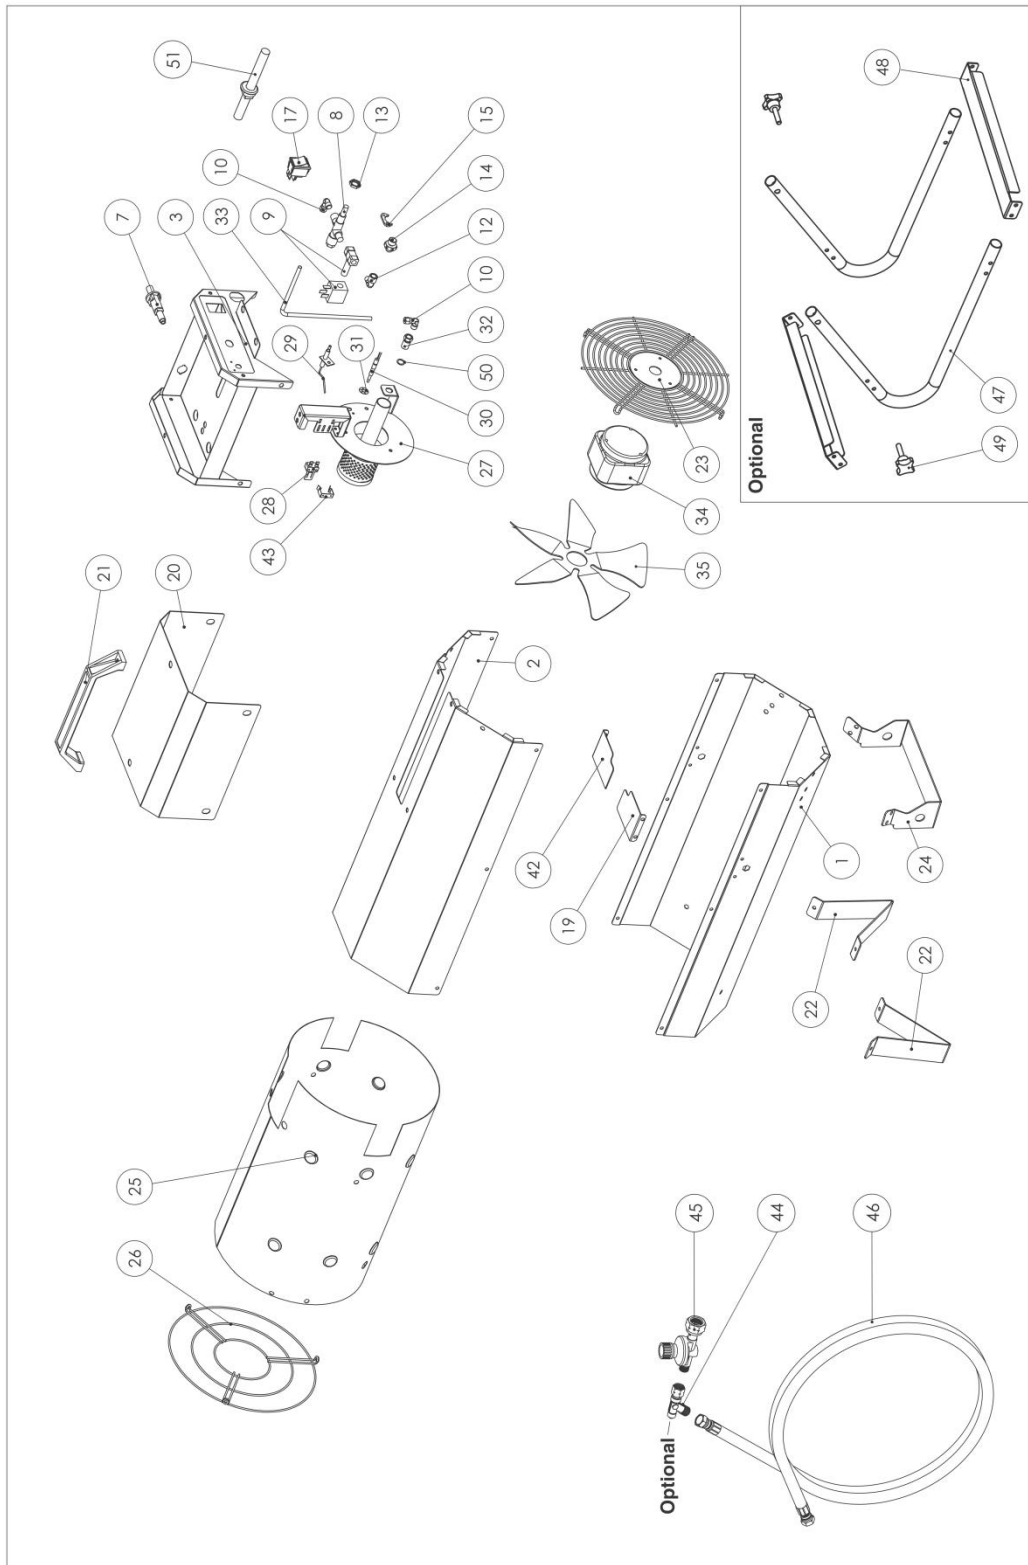

GG 50 M2

GG 50 M2

N° Position	DESCRIPTION	Code S.PLUS
1	Carrosserie Inf.	2235954
2	Carrosserie sup.	2235955
3	Plaque support	2235956
7	Allumeur piezo-electrique	2235968
8	Valve gaz thermique	2235863
9	Electrovanne	2235861
10	Raccord pour bicone	2235965
12	Raccord	2235930
13	Écrou	2235859
14	Raccord laiton	2235860
15	Étrier bloc raccordement	2235920
17	Interrupteur	2233470
19	Défecteur d'air	2235953
20	Couverture coffret électrique	2235957
21	Poignée	2235940
22	Support	2235949
23	Grille aspiration	2235974
24	Support	2235950
25	Chambre de combustion	2235958
26	Grille de sortie	2235976
27	Brûleur	2235952
28	Thermostat de sécurité	2233610
29	Électrode allumage	2233810

N° Position	DESCRIPTION	Code S.PLUS
30	Thermocouple	2235948
31	Clips de fixation	2235869
32	Gicleur	2235967
33	Tuyau cuivre	2235972
34	Moteur	2235945
35	Ventilateur	2235978
42	Défecteur d'air	2235942
43	Étrier	2235870
44	Sécurité stop-gaz	2235933
45	Manodetendeur	2235934
46	Tuyau du gaz	2250190
47	Poignée	2235973
48	Étrier	2235959
49	Petit volant	2235941
50	Bague seeger	2235867
51	Câble d'alimentation	2235921