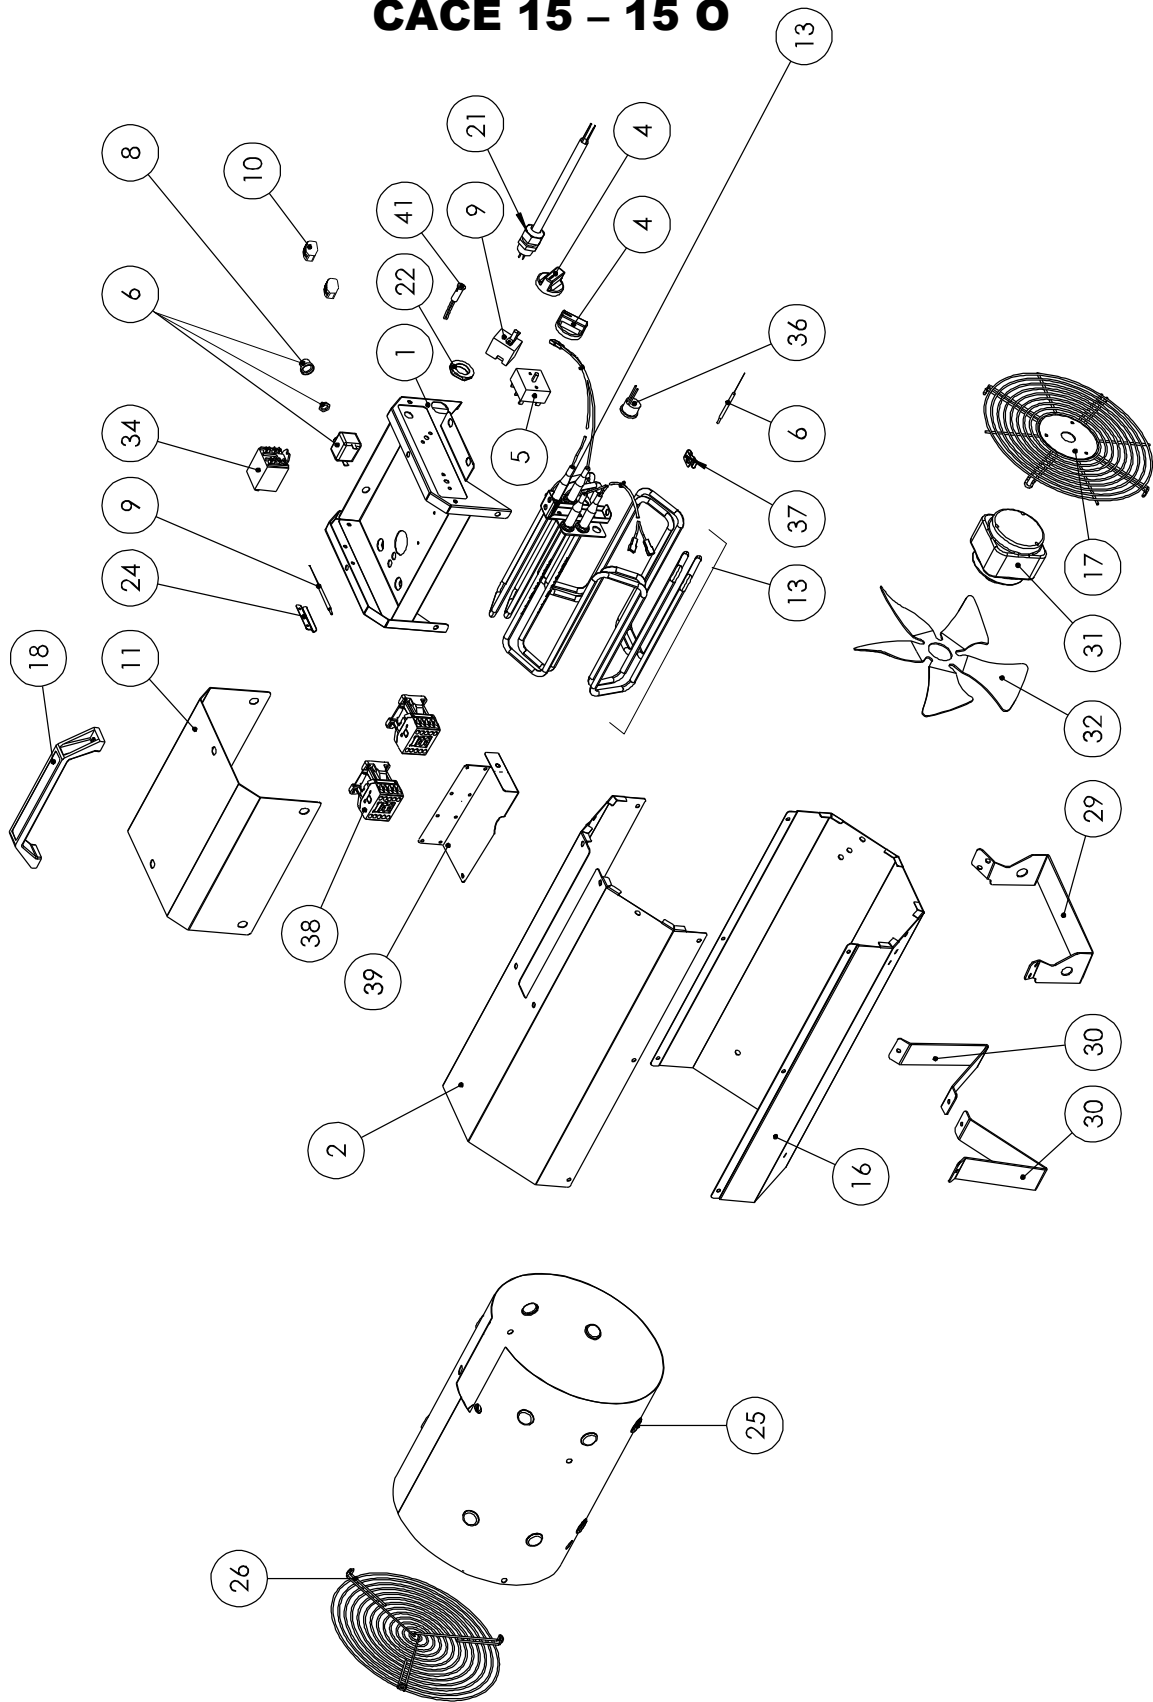

CACE 15 - 15 O

Vue éclatée CACE 15-15O

CACE 15 – CACE 15 O

N° Rep.	DESCRIPTION	Code S.PLUS
1	Compartiment électrique pour CACE 10, CACE 15	2288725
2	Capot supérieur pour CACE 15	2288716
4	Bouton de réglage n°4 pour CACE 3, CACE 10, CACE 15	2288738
5	Commutateur n°5 pour CACE 10, CACE 15	2288740
6	Thermostat de surchauffe pour CACE 3, 10, 15	2288706
8	Protection pour thermostat de sécurité CACE 3, 10, 15	2288705
9	Thermostat d'ambiance CACE 10, 15	2288708
10	Voyant n° 10 pour CACE 10, CACE 15	2288747
11	Couvercle compartiment électrique CACE 10, 15	2288717
13	Résistance électrique pour CACE 15kW	2288711
16	Capot inférieur CACE 15	2288726
17	Grille arrière CACE 10, CACE 15	2288729
18	Poignée n° 18 pour CACE 10, CACE 15	2288737
21	Câble d'alimentation pour CACE 10, CACE 15	2288704
22	Ecrou pour presse étoupe n°22 pour CACE 15	2288702
24	Support bulbe thermostat CACE 3, CACE 10, CACE 15	2288723
25	Protection n°25 pour CACE 15	2288718
26	Grille avant CACE 10, CACE 15	2288730
27	Relais n°27 pour CACE 10, CACE 15	2288748
28	Support résistance CACE 10, CACE 15	2288732
29	Pied n°29 pour CACE 10, CACE 15	2288714
30	Pied n°30 pour CACE 10, CACE 15	2288713
31	Moteur pour CACE 15	2288745
32	Hélice pour CACE 15	2288736
34	Relais n°34 pour CACE 10, CACE 15	2288749
36	Thermostat de refroidissement pour CACE 10, CACE 16	2288712
37	Support n° 37 pour bulbe thermostat de sécurité CACE10, CACE 15	2288727
40	Dispositif d'orientation pour CACE 15	2101572

Vue éclatée CACE 15-15O