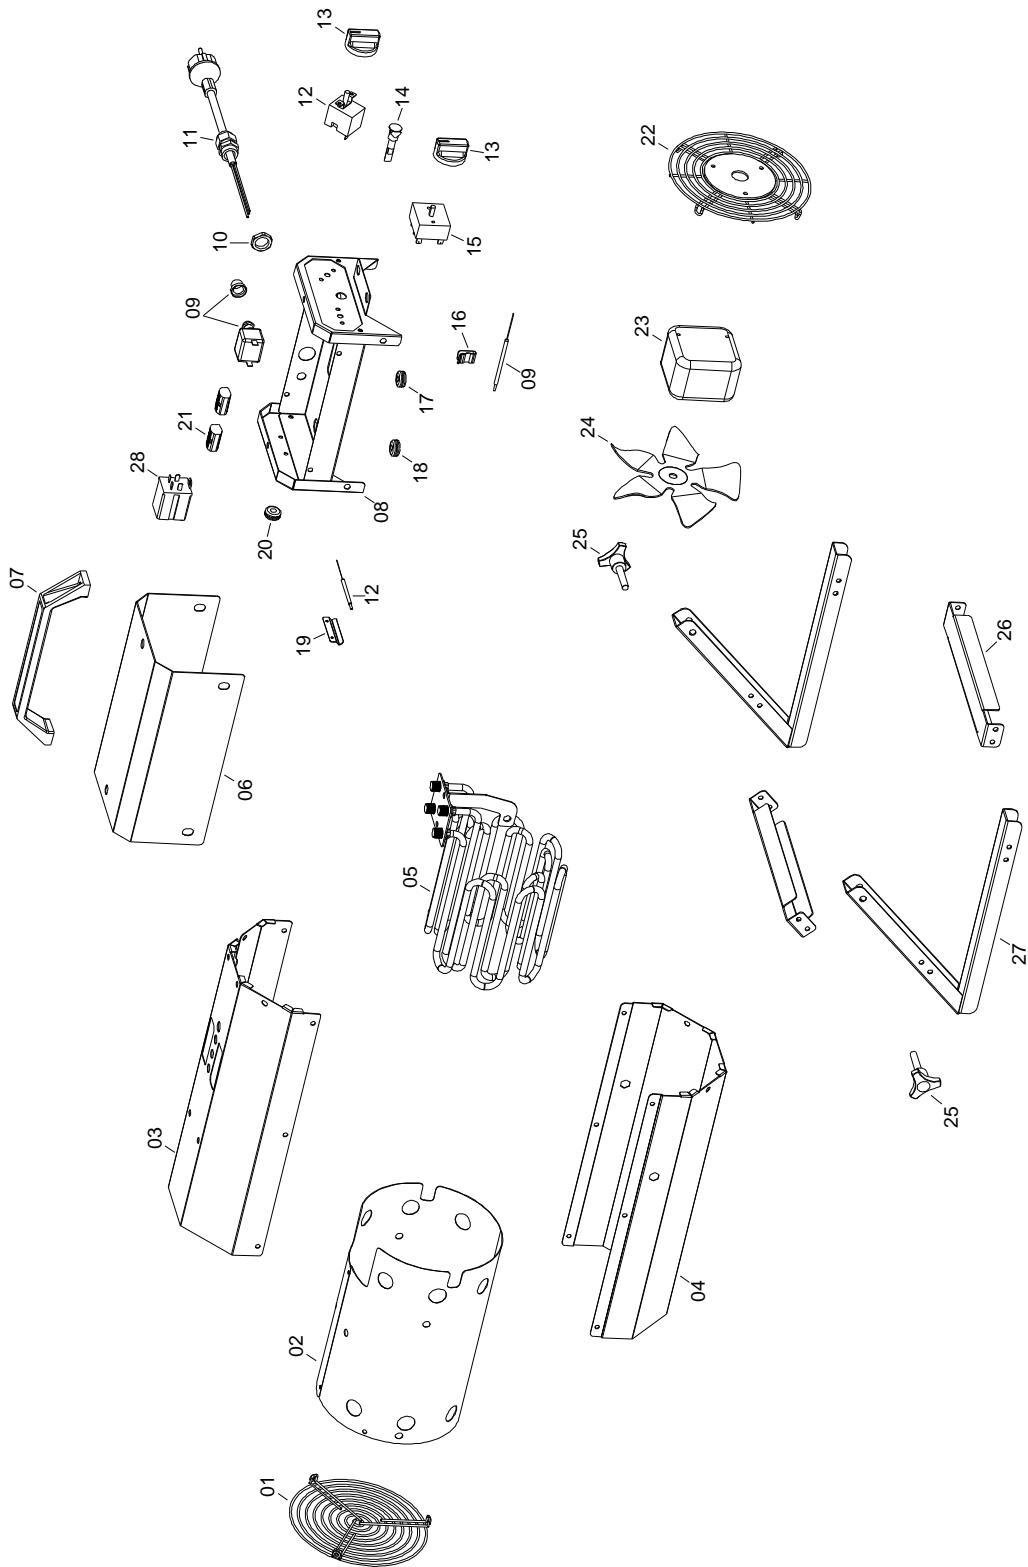

## CACE 4

Vue éclatée CACE 4

## CACE 4

N° Rep.	DESCRIPTION
1	Grille arrière pour CACE 4
2	Protection pour CACE 4
3	Carrosserie supérieure pour CACE 4
4	Carrosserie inférieure pour CACE 4
5	Résistance électrique pour CACE 4
6	Couverture coffret électrique pour CACE 4
7	Poignée pour CACE 4
8	Plaque support pour CACE 4
9	Thermostat de sécurité pour CACE 4
10	Ecrou pour presse étoupe pour CACE 4
11	Câble d'alimentation pour CACE 4
12	Thermostat pour CACE 4
13	Bouton de réglage pour CACE 4
14	Lampe pour CACE 4
15	Interrupteur pour CACE 4
16	Pate fixation tuyau pour CACE 4
17	Protection cable ø20 pour CACE 4
18	Protection cable ø16 pour CACE 4
19	Pate de fixation pour CACE 4
20	Protection cable ø7 - ø12 pour CACE 4
21	Barrette de connection pour CACE 4
22	Grille aspiration pour CACE 4
23	Moteur pour CACE 4
24	Ventilateur pour CACE 4
25	Molette de réglage pour CACE 4
26	Support pour CACE 4
27	Support pour CACE 4
28	Relais

### Vue éclatée CACE 4