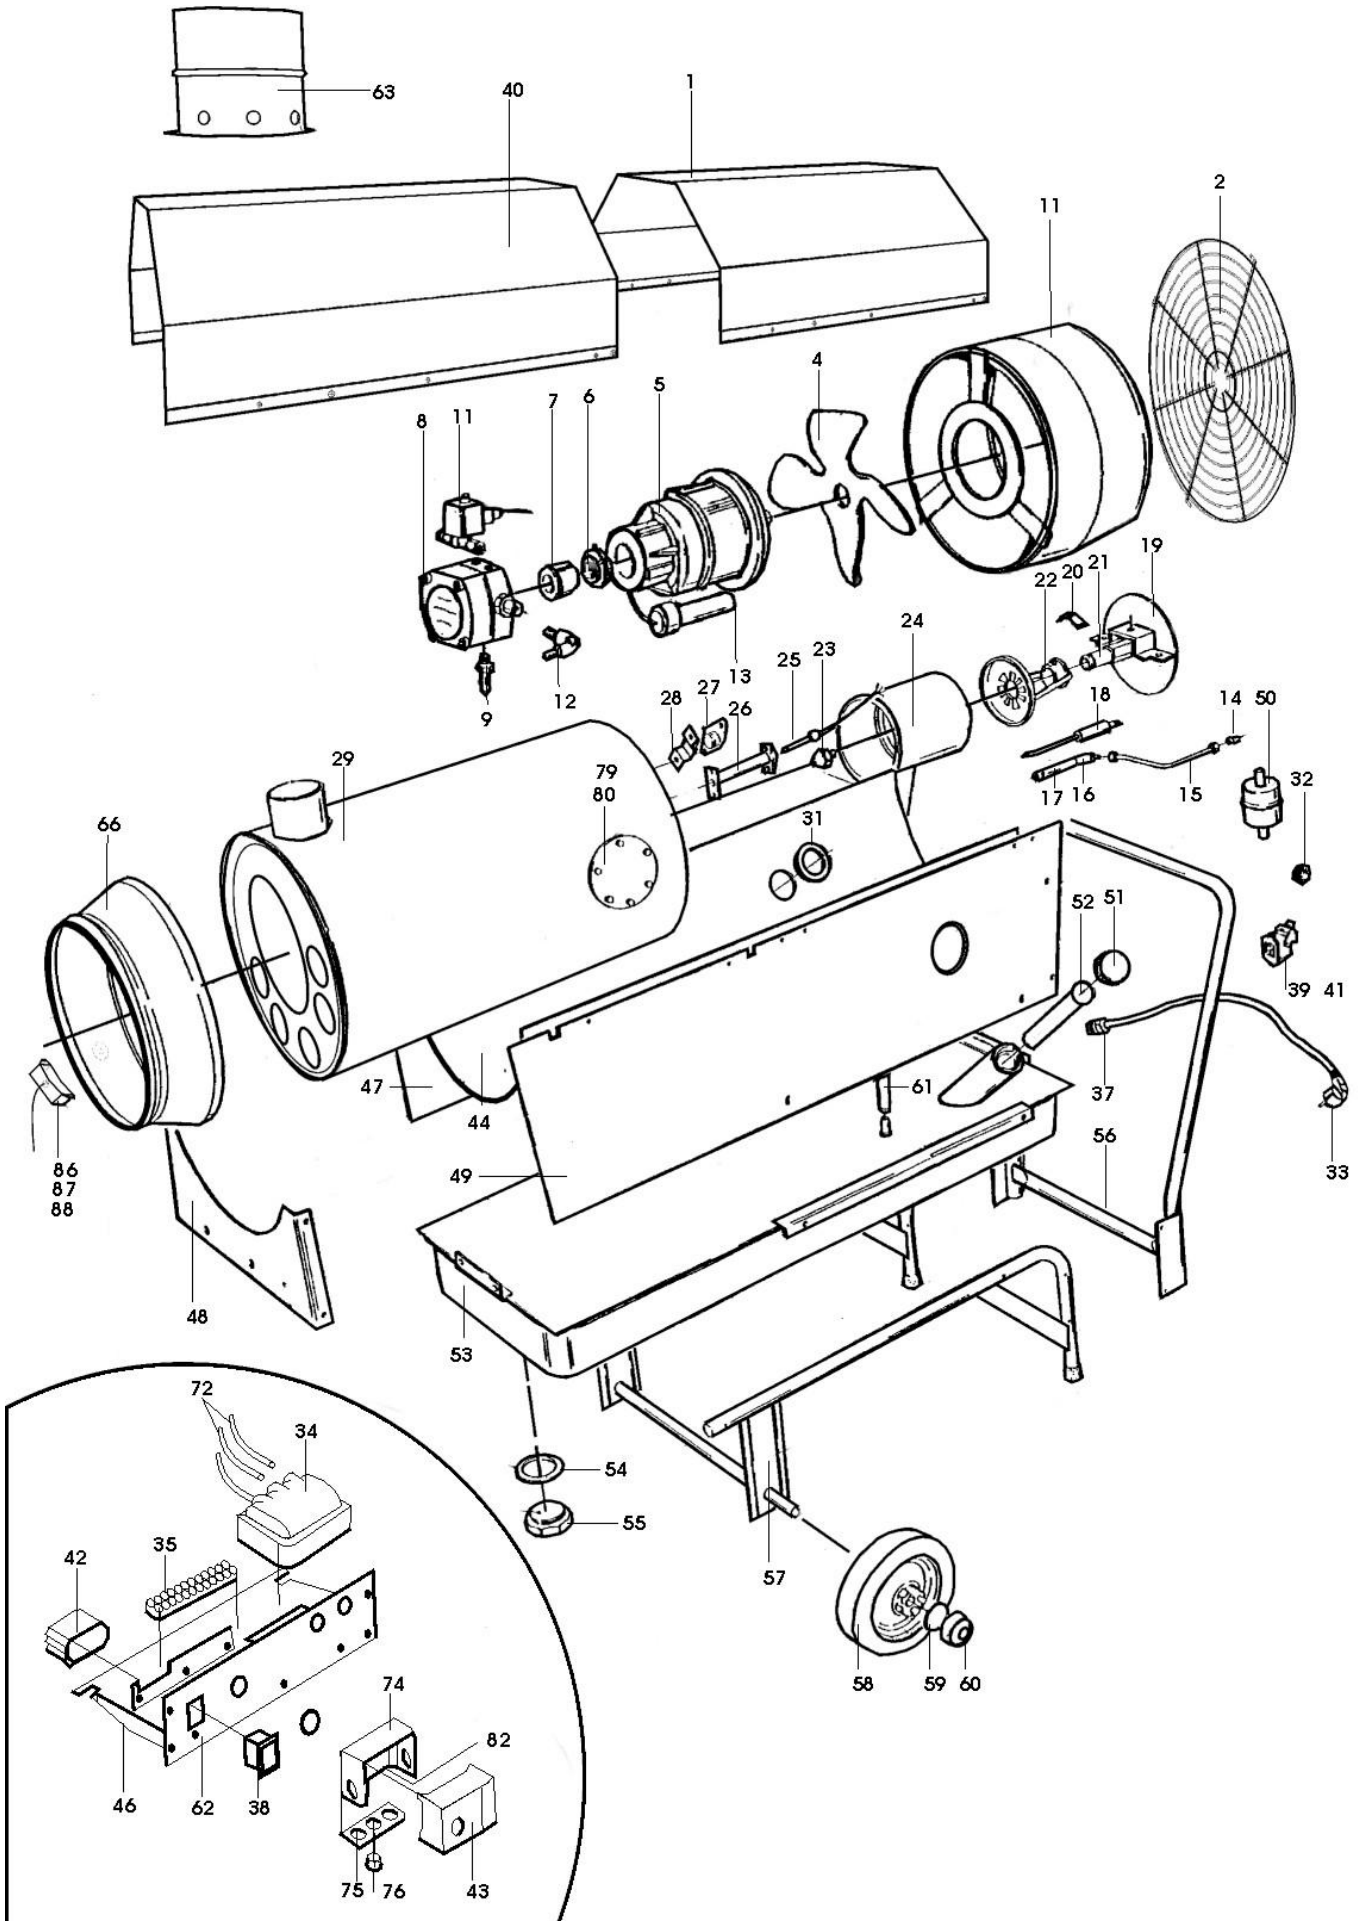

GF 25.3 AC / GF 45.1 AC

GF 75.2 AC

N° Rep.	Désignation	GF 25.3 AC	GF 45.1 AC	GF 75.2 AC
1	Capot supérieur			
2	Grille arrière		223 5145	
3	Logement du ventilateur			
4	Hélice		223 5090	223 5160
5	Moteur	223 5180	223 5220	223 5220
6	Joint de bouchon de vidange	223 5232	223 5232	223 5232
7	Accouplement de la pompe		223 5243	223 5243
8	Pompe	223 5230	223 5230	223 5230
9	Adapteur de tuyau	223 5244	223 5244	223 5244
10	Support			
11	Vanne électro-magnétique / Bobine	223 5470	223 5470	223 5470
12	Coude MM sortie pompe	223 5523	223 5523	223 5523
13	Condensateur	223 5752	223 5751	223 5751
14	Bicône 4 mm	233 5523	233 5523	233 5523
15	Tube	223 5522	223 5522	223 5522
16	Accouplement			
17	Joint de tube			
18	Électrode		223 4860	223 4860
19	Prise d'air			
20	Anneau d'électrode			
21	Porteur de gicleur			
22	Volet du gicleur			
23	Gicleur	223 4870	223 4880	223 4910
24	Tête du brûleur			
25	Cellule photo-électrique	223 4840	223 4840	223 4840
26	Support cellule photo-électrique	223 4841	223 4841	223 4841
27	Thermostat de refroidissement	223 5380	223 5380	223 5380
28	Anneau de thermostat			
29	Chambre de combustion		223 5721	
30	Virole de refroidissement			
31	Protection, grande			
32	Protection, petite			
33	Câble avec prise	223 5305	223 5305	223 5305
34	Transformateur	223 5390	223 5390	223 5390
35	Bande de connection			
36	Anneau transformateur			
37	Guide pour câble			
38	Interrupteur	223 5460	223 5460	223 5460
39	Connection de thermostat	223 5290	223 5290	223 5290
40	Couvercle			
41	Pont thermostat	223 5360	223 5360	223 5360
42	Relais auxiliaire	223 5430	223 5430	223 5430
43	Relais de brûleur	223 4830	223 4830	223 4830
44	Virole inférieure			
45	Câbles électriques			
46	Anneau pour relais			
47	Plaque, droite			
48	Support			
49	Plaque, gauche			
50	Filtre fioul	223 4800	223 4800	223 4800