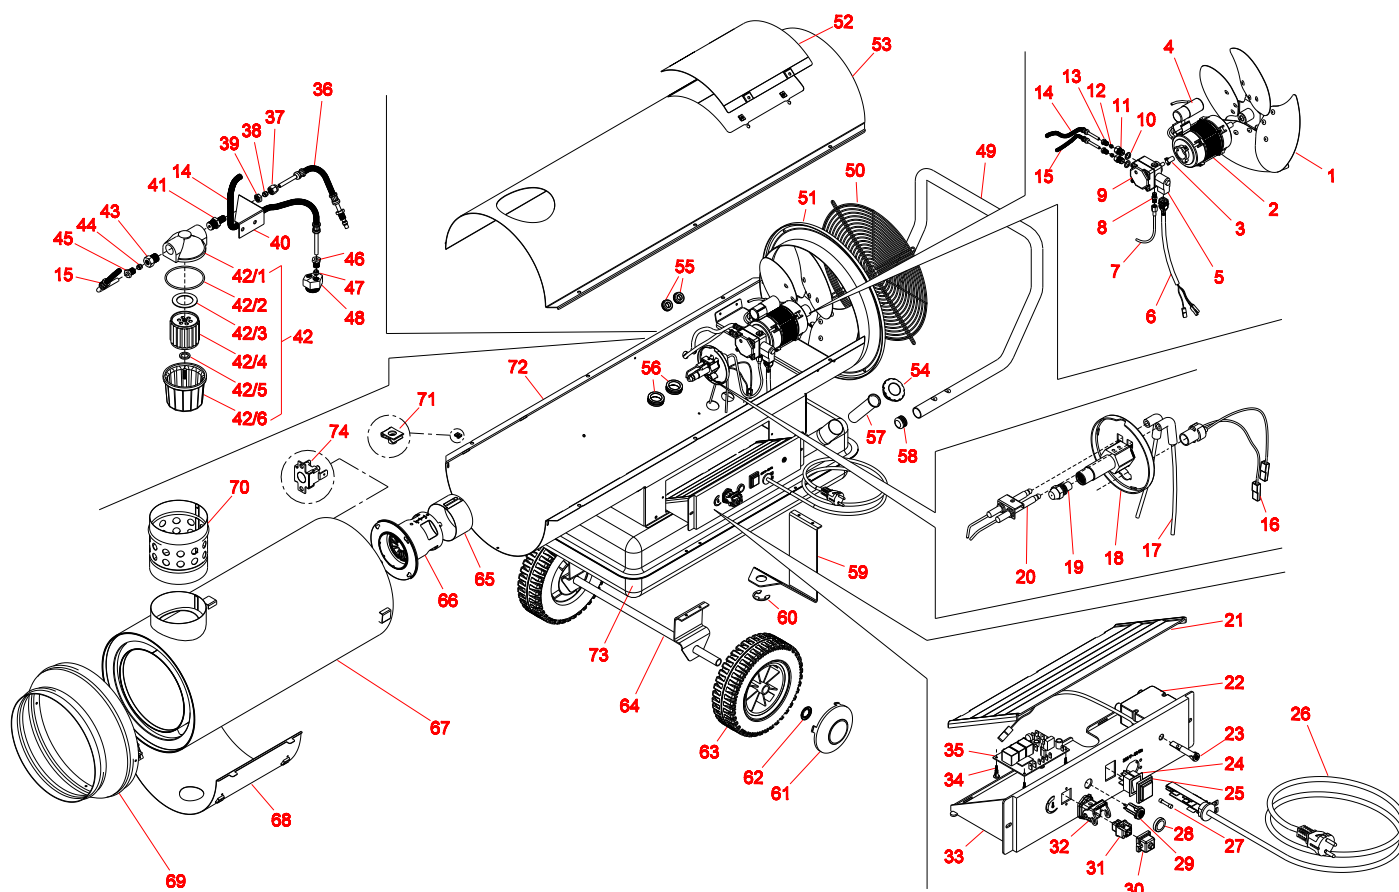

# EF 55 CA

Rep.	Désignation	Code
1	Hélice	227 5232
2	Moteur	227 5230
3	Accouplement	227 5297
4	Condensateur	-
5	Bobine pompe	227 5309
6	Connecteur pompe	-
7	Tube fioul	227 5303
8	Raccord	227 5302
9	Pompe	227 5295
10	Rondelle	227 5300
11	Raccord	227 5299
12	Olive	227 5287
13	Raccord	227 5286
14	Tube retour	227 5305
15	Tube alimentation	227 5288
16	Cellule photoélectrique	227 5291
17	Câble HT	227 5023
18	Tête brûleur	-
19	Gicleur	227 5161
20	Electrode	227 5021
21	Couvercle	-
22	Transformateur	227 5224
23	Voyant	-
24	Interrupteur	227 5226
25	Capuchon	-
26	Câble alimentation	227 5227
27	Fusible	-

Rep.	Désignation	Code
28	Capuchon	-
29	Réarmement	227 5022
30	Pont	227 5292
31	Prise femelle	-
32	Corps de prise	227 5284
33	Panneau commande	-
34	Entretoise	-
35	Coffret de contrôle	227 5222
36	Tube alimentation	227 5304
37	Raccord	-
38	Olive	-
39	Joint	-
40	Support filtre	-
41	Raccord	-
42	Filtre complet	-
42/1	Couvercle filtre	227 1043
42/2	Joint torique	-
42/3	Joint plat	-
42/4	Cartouche filtre	227 1040
42/5	Joint	-
42/6	Bocal filtre	227 1041
43	Raccord	227 5286
44	Olive	227 5287
45	Raccord	-
46	Raccord	-
47	Olive	-
48	Raccord d'aspiration	-

Rep.	Désignation	Code
49	Poignée	-
50	Grille	-
51	Virole	-
52	Trappe de visite	-
53	Couvercle supérieur	-
54	Bouchon réservoir	227 1044
55	Passe câble	-
56	Passe câble	-
57	Filtre réservoir	227 1045
58	Rondelle manette	-
59	Pied réservoir	-
60	Clips	-
61	Clips	-
62	Rondelle	227 5223
63	Roue	-
64	Axe de roue	-
65	Réglage d'air	-
66	Brûleur	-
67	Chambre de combustion	-
68	Protection	-
69	Cône	-
70	Cheminée	227 1080
71	Clips écrou	-
72	Capot inférieur	-
73	Réservoir	-
74	Thermostat sécurité	227 5293