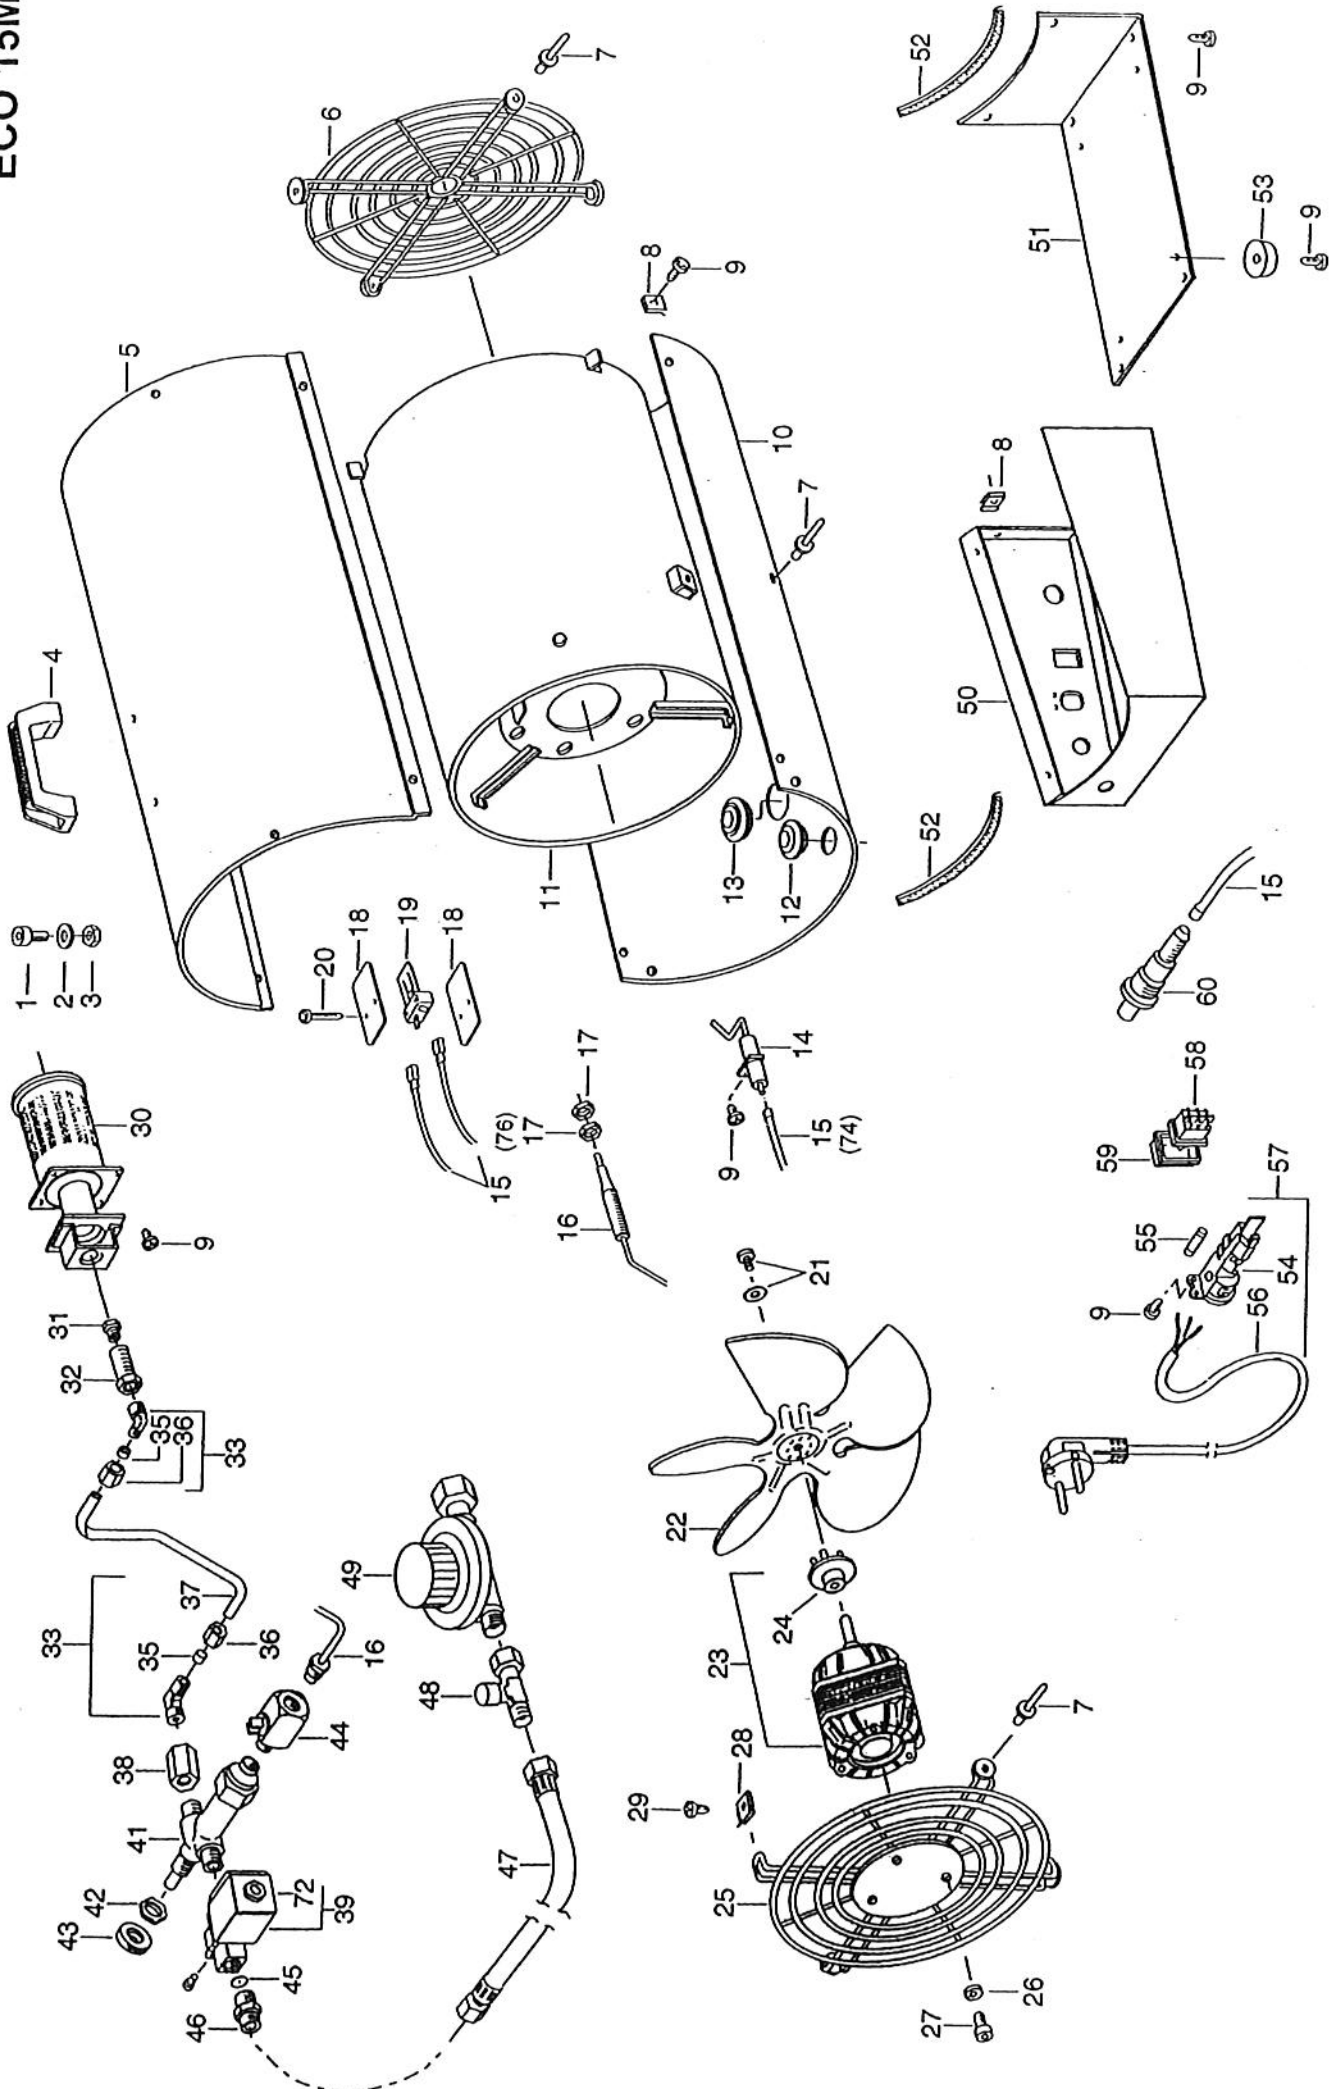

ECO 15M

Pos.	Cod.	LEGENDE
1	M10316	Vite TCEI M 6 x 14
2	M20106	Rondelle Ø6 x Ø13 x 1,5
3	M10704	Ecrou M 6
4	C10202	Poignée
5	G01440-A	Carrosserie superieur
6	P30134	Grille avant
7	M20603	Rivet Al Ø4,9 x 9
8	M20402	Plaqué elastique U42-032
9	M10508	Vis TC 8 x 3/8"
10	G01443-A	Carrosserie inferieur
11	G01446	Chambre combustion
12	C30342	Protection caoutchouch Ø 18
13	C30311	Protection caoutchouch Ø 35
14	E10213	Électrode allumage
15	E00168	Cablage
16	E50501	Thermocouple
17	I31005	Ecrou M8 pour thermocouple
18	T10621	Protection isolante
19	E50103	Thermostat bilame
20	M10502	Vis TC 4 x 3/4"
21	M10112	Vis (EMI)
22	T10219	Ventilateur Ø200 28°
23	E10534	Moteur 82-1305 -5 W - 230 V
24	C10102	Accouplement pl. EMI
25	P30135	Grille aspiration
26	M20301	Rondelle grower Ø 4
27	M10317	Vis M 4 x 8
28	M20412	Plaque elastique U42-182
29	M10505	Vis TC 8 x 1/2"
30	T30414	Brûleur
31	T30405	Gicleur Ø 0,9
32	I30621	Raccord pour gicldur
33	I30856	Racc. équerre 90° 1/8"M x 4
35	I30858	Bicône Ø 4
36	I30857	Ecrou pour bicône Ø 4
37	G01438	Tuyau cuivre Ø 4
38	I30629	Raccord 1/4" F - 1/8" F
39	T30203	Electrovanne V220-50
41	T30313	Vanne thermique
42	T30315	Ecrou M12
43	T30314	Frette
44	T30325	Disjointer de thermocouple
46	I30639	Raccord 1/4" M dx - 1/4 M sx.
47	I40554	Tuyau du gaz 1/4" F sx - 3/8" F sx
48	T30307	Sécurité stop-gaz 6 kg
49	T30328-F	Manodetendeur 1 bar
50	G01448-B:	Base
51	G01451-B	Couvercle coffret électrique
52	C30413	"V" joint
53	C30308	Bouchon
54	E20307	Presse câble
55	E10306	Fusible 4 A
56	E30401	Cable avec fiche
57	E30407	Câble él. avec fiche et presse câble
58	E10110	Interrupteur 0 - I
59	E20402	Protection pour interrupteur
60	T30603	Allumeur électrique
74	E00191	Cable allumage
76	E00184	Cable thermostat bilame