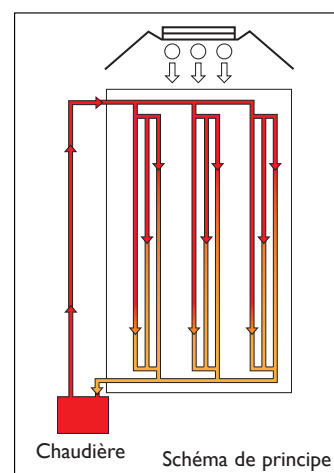

INSTALLATION

Panneaux livrés complet, comprenant :

- Panneau radiant aluminium ①
- Tube d'amenée d'eau ②
- Collecteur pré-monté ③
- Profil de montage avec trou en attente pour fixation ④
- Isolant thermique ⑤

Accessoires complémentaires en option :

- Vanne de vidange
- Purgeur d'air

Applications

- Usines, ateliers
- Garages, entrepôts
- Magasins, halls d'exposition
- Salles polyvalentes
- Salles de sports
- Collèges, crèches
- Halls de stockage
- Locaux à risque
- Industries alimentaires
- Hôpitaux, laboratoires, ...

GAMME SPÉCIALE « FAUX-PLAFOND »

	Longueur	Largeur
PRECX 1200	120 cm	59 cm
PRECX 1800	180 cm	59 cm
PRECX 2400	240 cm	59 cm
PRECX 3000	300 cm	59 cm

Toutes autres dimensions sur demande