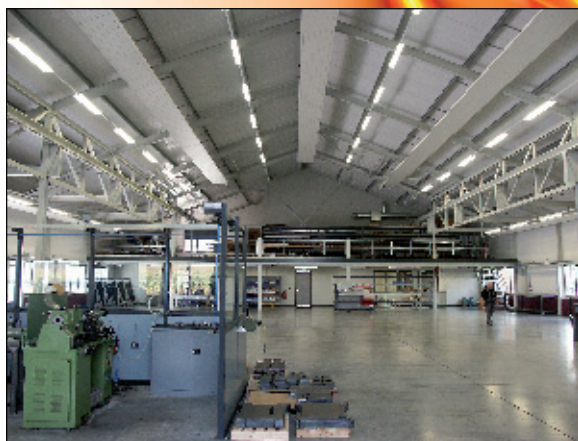

PANNEAUX RAYONNANTS EAU CHAUDE

PRECX

- Établissements publics (collège, crèche, ...),
- Ateliers,
- Garages,
- Halls d'exposition,
- Gymnases,
- Salles polyvalentes,
- Magasins de vente,
- Stockages, ...