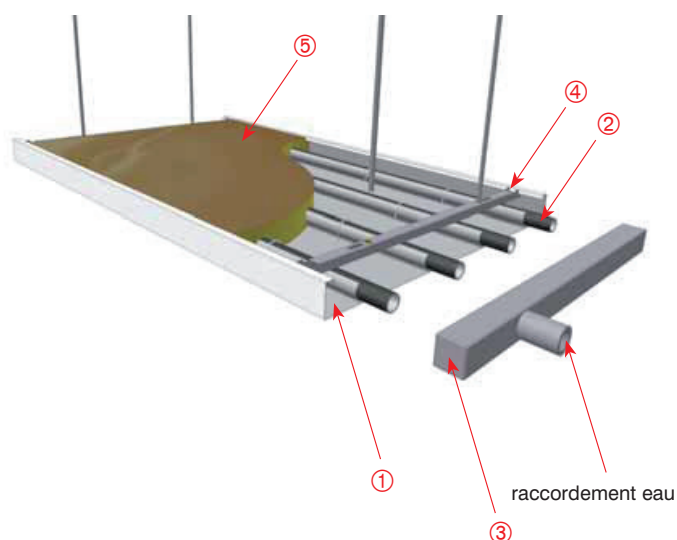

## LA TECHNIQUE DE CHAUFFAGE DES LOCAUX BIEN ISOLÉS

### Fonctionnement

Les PRECX sont des panneaux rayonnants. Ils se raccordent à une production de chaleur et permettent le chauffage de tous volumes isolés.

Leur structure modulaire permet d'adapter au plus juste la puissance nécessaire au chauffage du local, et assure une répartition optimale de la chaleur.

Performances thermiques conformes à la norme EN 14037 1-3.

Des tailles standards ont été spécialement développées pour une intégration en faux-plafond.