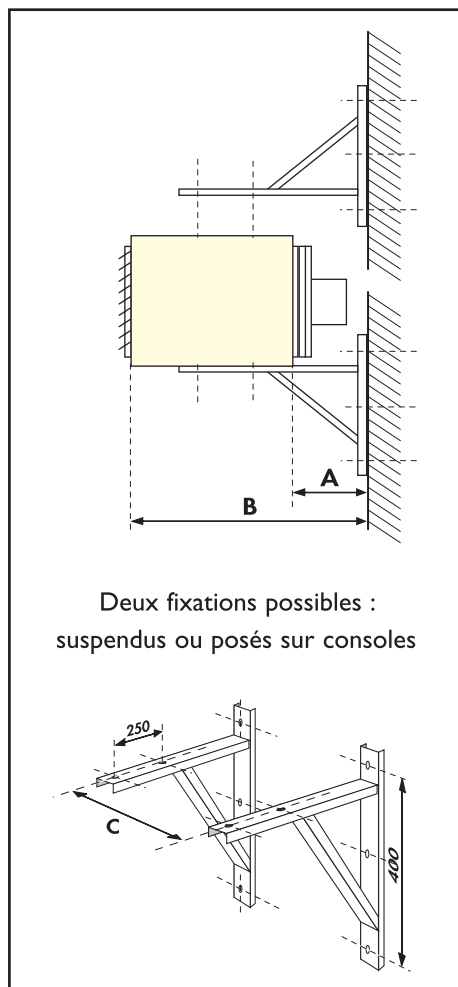

LE MODULTHERME® GAZ

LA TECHNIQUE MODERNE DE CHAUFFAGE ADAPTÉE AUX LOCAUX DE 3 À 7 M DE HAUTEUR BÉNÉFICIANT D'UN MINIMUM D'ISOLATION THERMIQUE

Fonctionnement

Les modulthermes® à gaz réchauffent l'air du local au contact de leur échangeur; ils chauffent le volume. L'évacuation des fumées est assurée par un extracteur, et se fait en cheminée ou par ventouse. L'air est totalement propre.