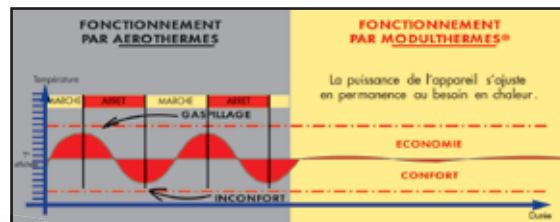

PLUS
chauffage • ventilation
rafraîchissement

LE MODULTHERME® GAZ

LA TECHNIQUE MODERNE DE CHAUFFAGE ADAPTÉE AUX LOCAUX DE 3 À 7 M DE HAUTEUR BÉNÉFICIANT D'UN MINIMUM D'ISOLATION THERMIQUE

Fonctionnement

Les modulthermes® à gaz réchauffent l'air du local au contact de leur échangeur; ils chauffent le volume. L'évacuation des fumées est assurée par un extracteur, et se fait en cheminée ou par ventouse. L'air est totalement propre.