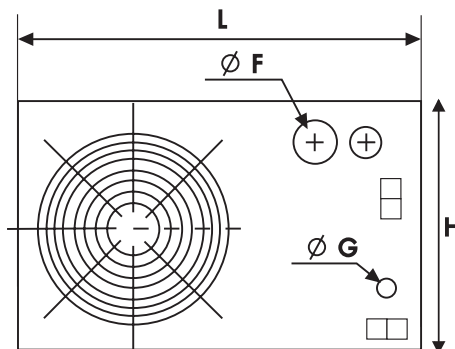

PLUS
chauffage • ventilation
rafraîchissement

LE MODULTHERME® GAZ

LA TECHNIQUE MODERNE DE CHAUFFAGE ADAPTÉE AUX LOCAUX DE 3 À 7 M DE HAUTEUR BÉNÉFICIANT D'UN MINIMUM D'ISOLATION THERMIQUE

Fonctionnement

Les modulthermes® à gaz réchauffent l'air du local au contact de leur échangeur; ils chauffent le volume. L'évacuation des fumées est assurée par un extracteur, et se fait en cheminée ou par ventouse. L'air est totalement propre.

Applications

- Magasins, halls d'exposition
- Salles polyvalentes
- Salles de sports
- Garages, entrepôts
- Usines, ateliers

APPAREIL TYPE	PUISSANCE UTILE PCI	DÉBIT D'AIR m³/h	GAZ		FUMÉES Ø en mm (F)	DIMENSIONS en mm			POIDS kg
	kW		Type	Raccordement gaz en mm (G)		Largeur (L)	Hauteur (H)	Profondeur (P)	
MOD 262 E3	22,0	1 900	G20 / G31	M 15 x 21	125	999	636	960	72
MOD 352 E3	28,4	3 000	G20 / G31	M 15 x 21	125	999	636	960	72
MOD 422 E3	34,0	3 000	G20 / G31	M 15 x 21	125	999	636	960	72
MOD 492 E3	40,6	4 000	G20 / G31	M 15 x 21	125	999	636	960	72
MOD 622 E3	52,0	4 600	G20 / G31	M 20 x 27	153	1 205	715	995	105
MOD 722 E3	60,9	4 600	G20 / G31	M 20 x 27	153	1 205	715	995	105