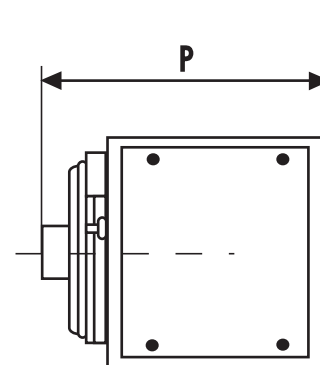

Applications

- Magasins, halls d'exposition
- Salles polyvalentes
- Salles de sports
- Garages, entrepôts
- Usines, ateliers

APPAREIL TYPE	PUISSANCE UTILE PCI	DÉBIT D'AIR m³/h	GAZ		FUMÉES Ø en mm (F)	DIMENSIONS en mm			POIDS kg
	kW		Type	Raccordement gaz en mm (G)		Largeur (L)	Hauteur (H)	Profondeur (P)	
MOD 262 E3	22,0	1 900	G20 / G31	M 15 x 21	125	999	636	960	72
MOD 352 E3	28,4	3 000	G20 / G31	M 15 x 21	125	999	636	960	72
MOD 422 E3	34,0	3 000	G20 / G31	M 15 x 21	125	999	636	960	72
MOD 492 E3	40,6	4 000	G20 / G31	M 15 x 21	125	999	636	960	72
MOD 622 E3	52,0	4 600	G20 / G31	M 20 x 27	153	1 205	715	995	105
MOD 722 E3	60,9	4 600	G20 / G31	M 20 x 27	153	1 205	715	995	105